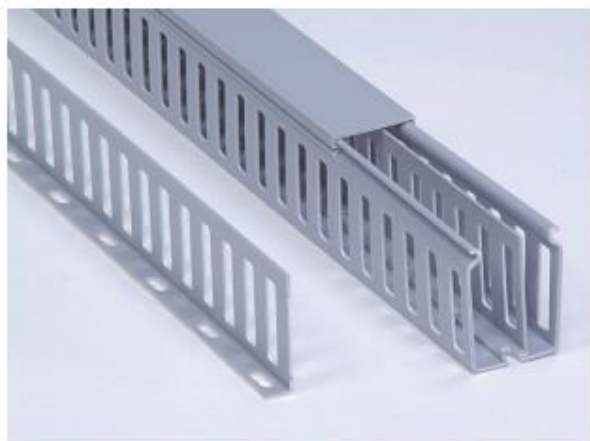

興和化成 セパレーター【KDS】

<https://www.kowa-kasei.co.jp>

材質 硬質塩化ビニール（自己消化性94V-0）

カラー グレー

定尺 1000mm

使用温度 -20℃～50℃

梱包入数

10本/箱

型式一覧

■側孔Hタイプ

型式	W	H	定尺
KDS-60H	12	55	1,000
KDS-80H	15	75	1,000
KDS-100H	15	95	1,000

■側孔LLタイプ

型式	W	H	定尺
KDS-60LL	12	55	1,000
KDS-80LL	15	75	1,000
KDS-100LL	15	95	1,000

※標準品：取付孔あり、両面テープ付です

※側孔、取付孔、両面テープのないタイプもご注文に応じます